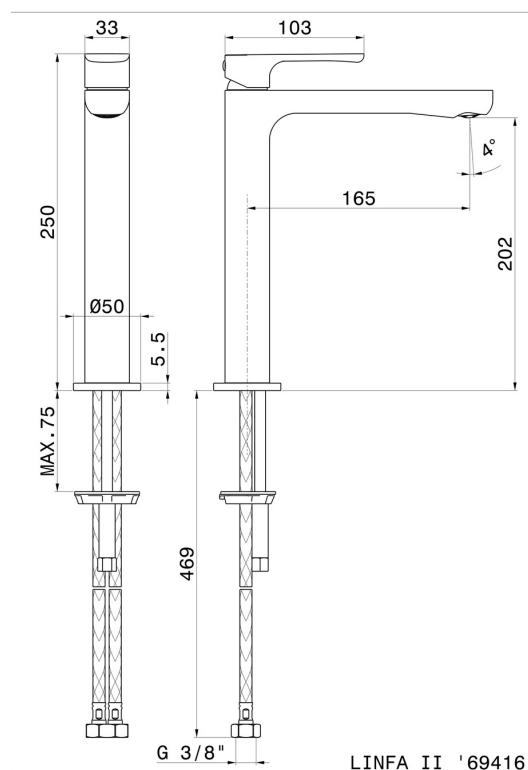

LINFA II

69414.M0.070

Mitigeur lavabo pour vasque à poser. Version moyenne -
 finition Titanium Satin

Sans vidage

CARACTÉRISTIQUES

Matériau	Laiton
Technologie	Save Water
Installation	À poser
Version	Version moyenne
Type de perçage	Monotrou
Type de commande	Monocommande
Vidage	Sans vidage
Mitigeur d'eau	Mécanique

DESSIN TECHNIQUE

LINFA II

69414.M0.070

Mitigeur lavabo pour vasque à poser. Version moyenne - finition Titanium Satin

FINITIONS DISPONIBLES

 **M0.070**
Titanium Satin

 **01.014**
finition Matt White

 **01.093**
finition Matt Black