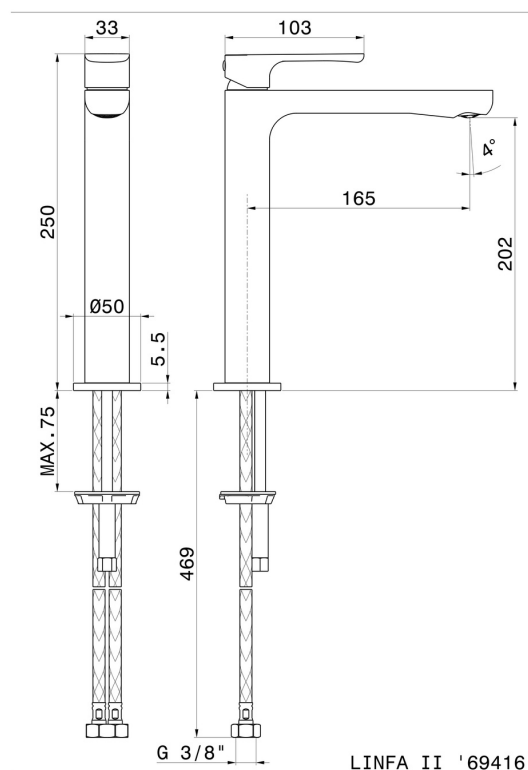

# LINFA II

**69414.M0.071**

Mitigeur lavabo pour vasque à poser. Version moyenne -  
 finition Gold Satin

Sans vidage

## CARACTÉRISTIQUES

Matériau	<b>Laiton</b>
Technologie	<b>Save Water</b>
Installation	<b>À poser</b>
Version	<b>Version moyenne</b>
Type de perçage	<b>Monotrou</b>
Type de commande	<b>Monocommande</b>
Vidage	<b>Sans vidage</b>
Mitigeur d'eau	<b>Mécanique</b>

## DESSIN TECHNIQUE

**LINFA II**

**69414.M0.071**

Mitigeur lavabo pour vasque à poser. Version moyenne - finition Gold Satin

**FINITIONS DISPONIBLES**

---

 **M0.071**  
Gold Satin

 **01.014**  
finition Matt White