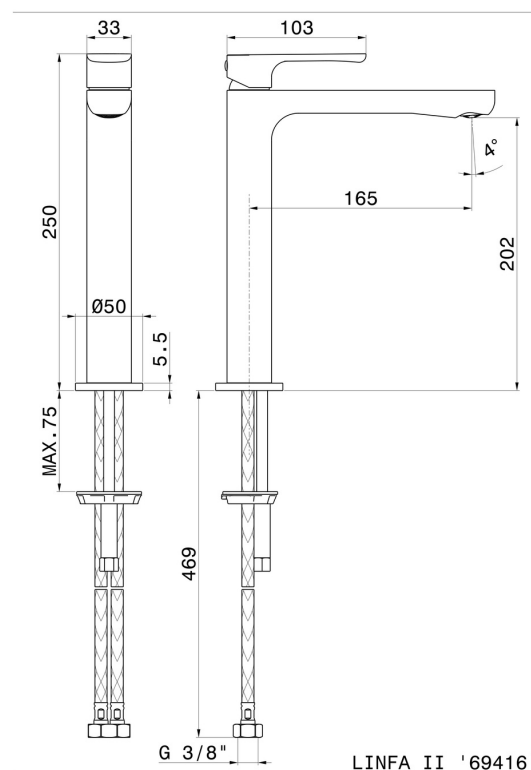

LINFA II

69414.M0.072

Mitigeur lavabo pour vasque à poser. Version moyenne -
 finition Copper Satin

Sans vidage

CARACTÉRISTIQUES

Matériau	Laiton
Technologie	Save Water
Installation	À poser
Version	Version moyenne
Type de perçage	Monotrou
Type de commande	Monocommande
Vidage	Sans vidage
Mitigeur d'eau	Mécanique

DESSIN TECHNIQUE

LINFA II

69414.M0.072

Mitigeur lavabo pour vasque à poser. Version moyenne - finition Copper Satin

FINITIONS DISPONIBLES

 **M0.072**
Copper Satin

 **01.014**
finition Matt White

 **01.093**
finition Matt Black