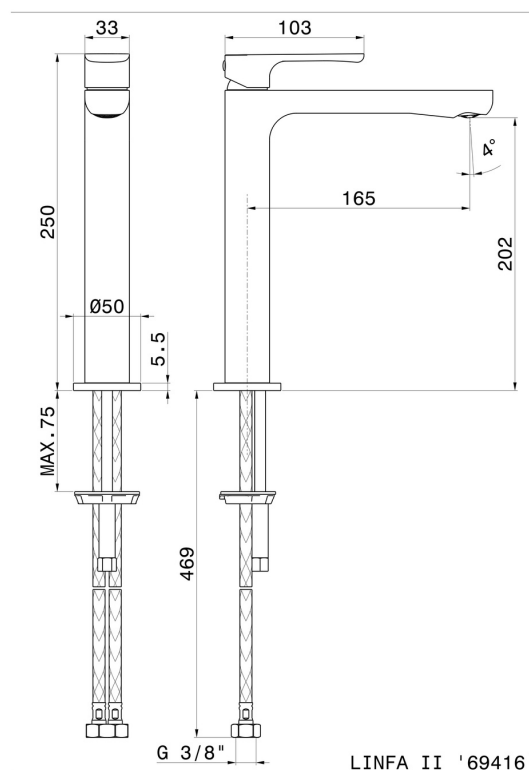

LINFA II

69414.M0.075

Mitigeur lavabo pour vasque à poser. Version moyenne -
finition Copper Glossy

Sans vidage

Copper Glossy

CARACTÉRISTIQUES

Matériau	Laiton
Technologie	Save Water
Installation	À poser
Version	Version moyenne
Type de perçage	Monotrou
Type de commande	Monocommande
Vidage	Sans vidage
Mitigeur d'eau	Mécanique

DESSIN TECHNIQUE

LINFA II

69414.M0.075

Mitigeur lavabo pour vasque à poser. Version moyenne - finition Copper Glossy

FINITIONS DISPONIBLES

 **M0.075**
Copper Glossy

 **01.014**
finition Matt White

 **01.093**
finition Matt Black