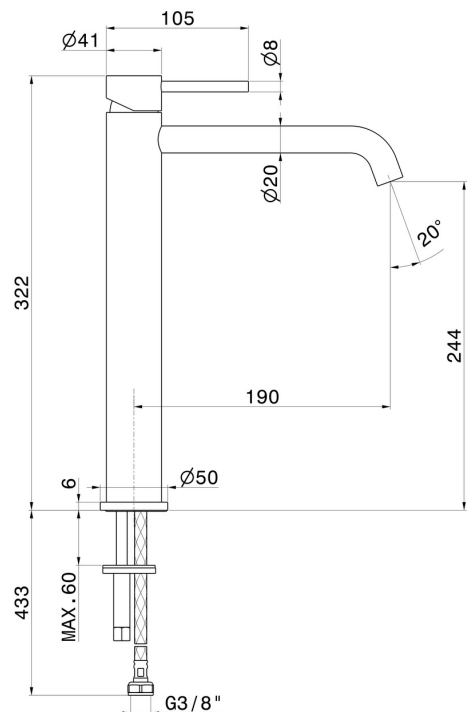

# X-STEEL 316

**69615X.59.097**

Mitigeur lavabo pour vasque à poser. Version moyenne -  
 finition PVD Brushed Gold

Sans vidage

PVD Brushed Gold

## CARACTÉRISTIQUES

Matériau	<b>Acier inox</b>
Technologie	<b>Save Water</b>
Installation	<b>À poser</b>
Version	<b>Version haute</b>
Type de perçage	<b>Monotrou</b>
Type de commande	<b>Monocommande</b>
Vidage	<b>Sans vidage</b>
Mitigeur d'eau	<b>Mécanique</b>

## DESSIN TECHNIQUE

**X-STEEL 316**

**69615X.59.097**

Mitigeur lavabo pour vasque à poser. Version moyenne - finition PVD Brushed Gold

**FINITIONS DISPONIBLES**

---

**59.097**

PVD Brushed Gold