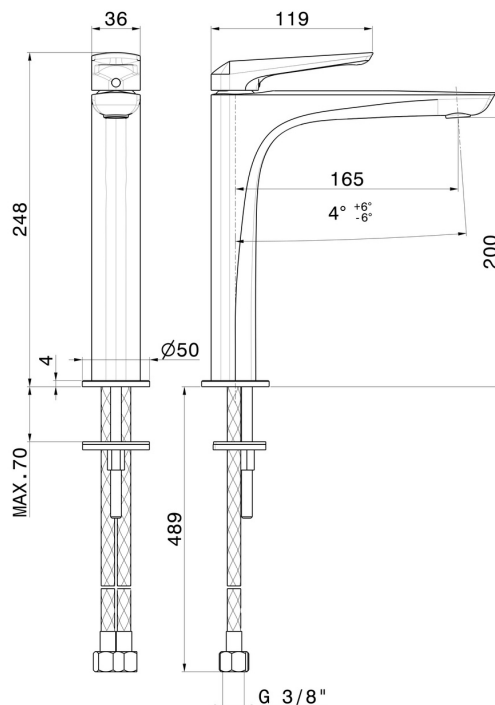

DELTA ZERO

72214.01.014

Mitigeur lavabo pour vasque à poser. Version moyenne -
 finition Matt White

Sans vidage

CARACTÉRISTIQUES

| | |
|------------------|------------------------|
| Matériau | Laiton |
| Technologie | Save Water |
| Installation | À poser |
| Version | Version moyenne |
| Type de perçage | Monotrou |
| Type de commande | Monocommande |
| Vidage | Sans vidage |
| Mitigeur d'eau | Mécanique |

DESSIN TECHNIQUE

DELTA ZERO

72214.01.014

Mitigeur lavabo pour vasque à poser. Version moyenne - finition Matt White

FINITIONS DISPONIBLES

01.014

Matt White

01.093