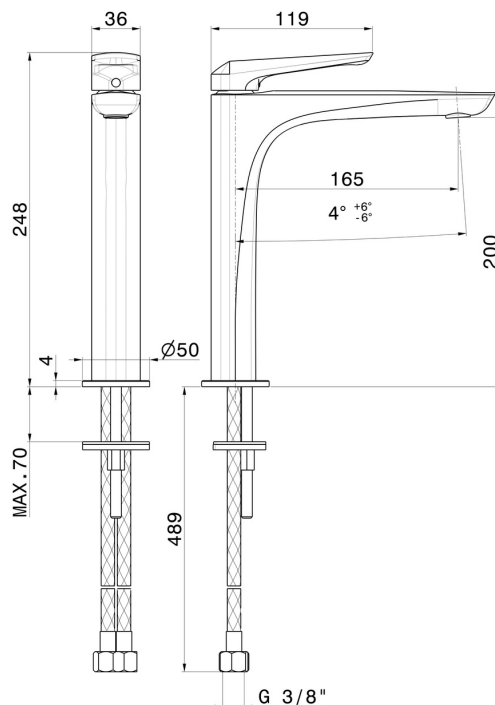

# DELTA ZERO

**72214.01.093**

Mitigeur lavabo pour vasque à poser. Version moyenne -  
finition Matt Black

Sans vidage

SAVE  
WATER

Matt Black

## CARACTÉRISTIQUES

Matériau	<b>Laiton</b>
Technologie	<b>Save Water</b>
Installation	<b>À poser</b>
Version	<b>Version moyenne</b>
Type de perçage	<b>Monotrou</b>
Type de commande	<b>Monocommande</b>
Vidage	<b>Sans vidage</b>
Mitigeur d'eau	<b>Mécanique</b>

## DESSIN TECHNIQUE

**DELTA ZERO**

**72214.01.093**

Mitigeur lavabo pour vasque à poser. Version moyenne - finition Matt Black

**FINITIONS DISPONIBLES**

---

**01.093**

Matt Black