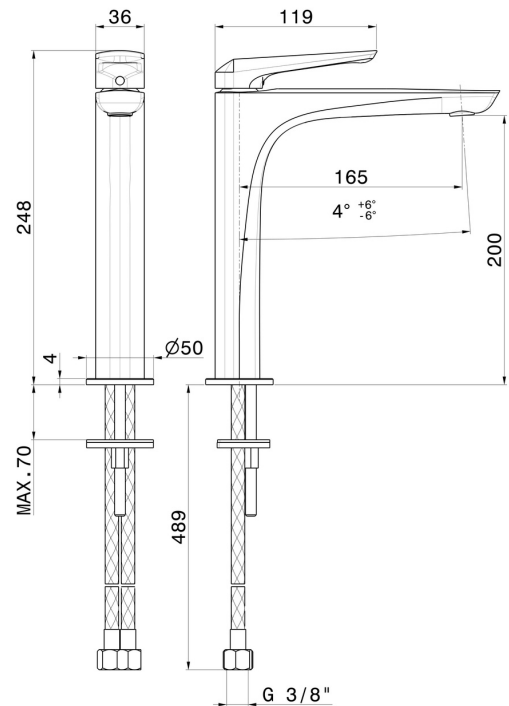

DELTA ZERO

72214.21.018

Mitigeur lavabo pour vasque à poser. Version moyenne -
 finition Chrome

Sans vidage

Chrome

CARACTÉRISTIQUES

Matériau	Laiton
Technologie	Save Water
Installation	À poser
Version	Version moyenne
Type de perçage	Monotrou
Type de commande	Monocommande
Vidage	Sans vidage
Mitigeur d'eau	Mécanique

DESSIN TECHNIQUE

DELTA ZERO

72214.21.018

Mitigeur lavabo pour vasque à poser. Version moyenne - finition Chrome

FINITIONS DISPONIBLES

21.018

Chrome

01.014