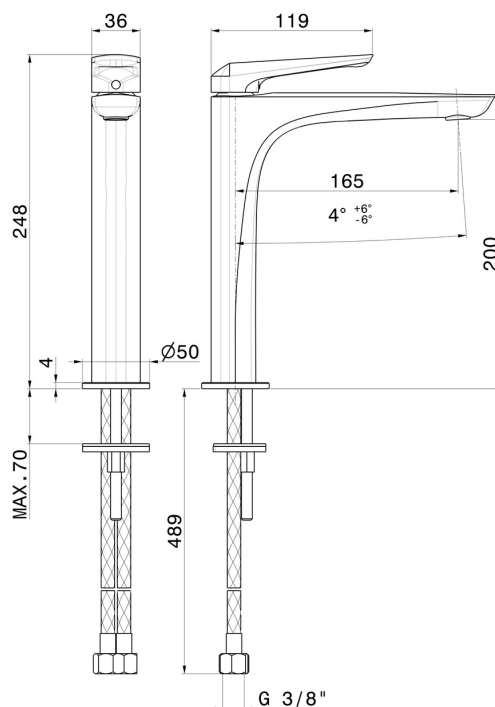

# DELTA ZERO

**72214.58.061**

Mitigeur lavabo pour vasque à poser. Version moyenne -  
 finition PVD Copper Bronze

Sans vidage

PVD Copper Bronze

## CARACTÉRISTIQUES

Matériau	<b>Laiton</b>
Technologie	<b>Save Water</b>
Installation	<b>À poser</b>
Version	<b>Version moyenne</b>
Type de perçage	<b>Monotrou</b>
Type de commande	<b>Monocommande</b>
Vidage	<b>Sans vidage</b>
Mitigeur d'eau	<b>Mécanique</b>

## DESSIN TECHNIQUE

## **DELTA ZERO**

**72214.58.061**

Mitigeur lavabo pour vasque à poser. Version moyenne - finition PVD Copper Bronze