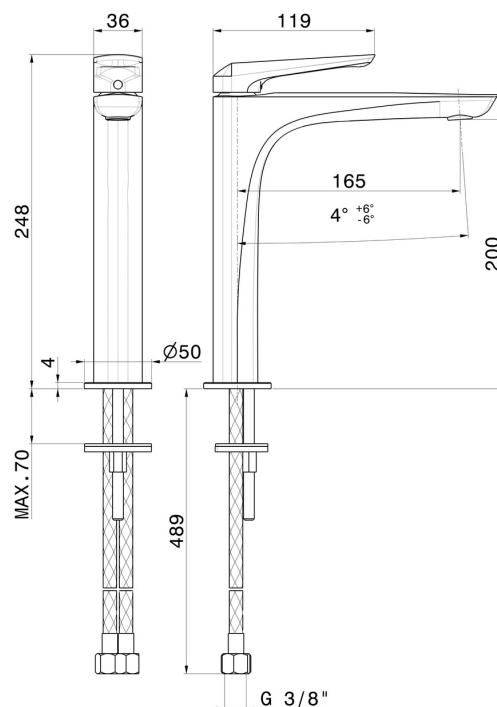

# DELTA ZERO

**72214.58.063**

Mitigeur lavabo pour vasque à poser. Version moyenne -  
 finition PVD Gun Metal

Sans vidage

## CARACTÉRISTIQUES

Matériau	<b>Laiton</b>
Technologie	<b>Save Water</b>
Installation	<b>À poser</b>
Version	<b>Version moyenne</b>
Type de perçage	<b>Monotrou</b>
Type de commande	<b>Monocommande</b>
Vidage	<b>Sans vidage</b>
Mitigeur d'eau	<b>Mécanique</b>

## DESSIN TECHNIQUE

**DELTA ZERO**

**72214.58.063**

Mitigeur lavabo pour vasque à poser. Version moyenne - finition PVD Gun Metal

**FINITIONS DISPONIBLES**

---

**58.063**

PVD Gun Metal