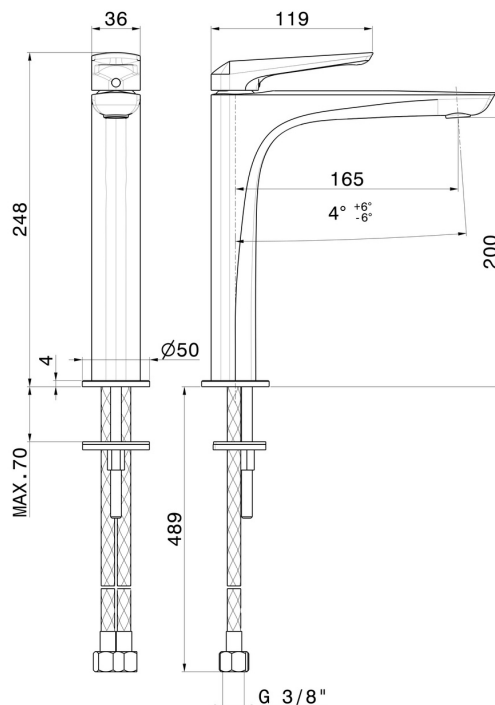

DELTA ZERO

72214.59.064

Mitigeur lavabo pour vasque à poser. Version moyenne -
 finition PVD Brushed Gun Metal

Sans vidage

PVD Brushed Gun Metal

CARACTÉRISTIQUES

Matériau	Laiton
Technologie	Save Water
Installation	À poser
Version	Version moyenne
Type de perçage	Monotrou
Type de commande	Monocommande
Vidage	Sans vidage
Mitigeur d'eau	Mécanique

DESSIN TECHNIQUE

DELTA ZERO

72214.59.064

Mitigeur lavabo pour vasque à poser. Version moyenne - finition PVD Brushed Gun Metal

FINITIONS DISPONIBLES

59.064

PVD Brushed Gun Metal

01.014