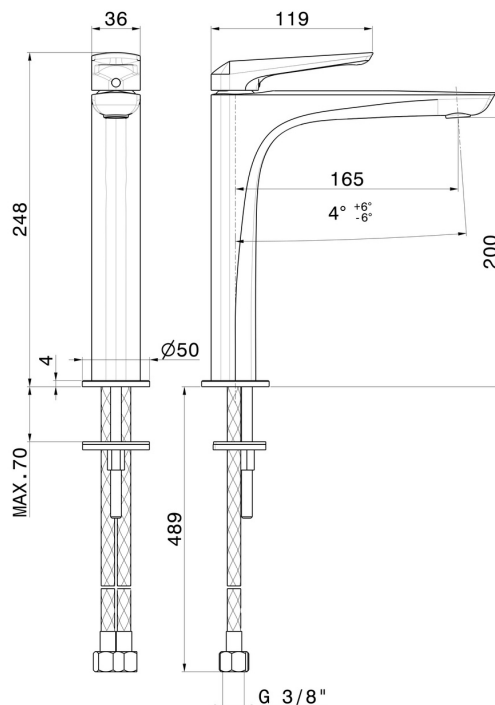

DELTA ZERO

72214.59.067

Mitigeur lavabo pour vasque à poser. Version moyenne -
 finition PVD Brushed Copper Bronze

Sans vidage

PVD Brushed Copper Bronze

CARACTÉRISTIQUES

Matériau	Laiton
Technologie	Save Water
Installation	À poser
Version	Version moyenne
Type de perçage	Monotrou
Type de commande	Monocommande
Vidage	Sans vidage
Mitigeur d'eau	Mécanique

DESSIN TECHNIQUE

DELTA ZERO

72214.59.067

Mitigeur lavabo pour vasque à poser. Version moyenne - finition PVD Brushed Copper Bronze

FINITIONS DISPONIBLES

59.067

PVD Brushed Copper Bronze

01.014