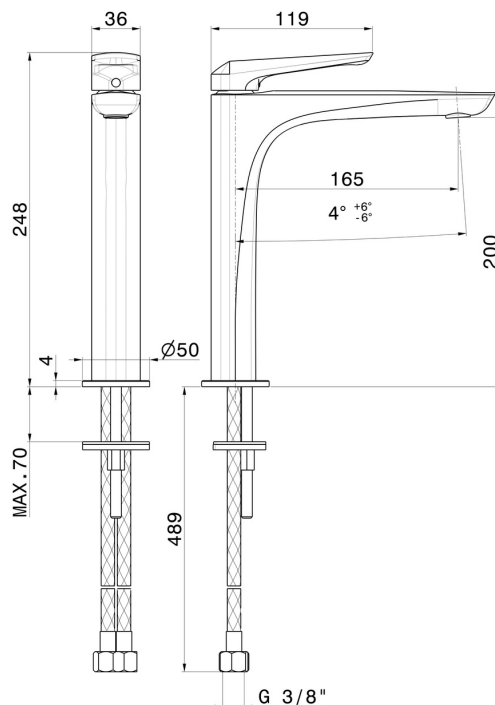

DELTA ZERO

72214.59.097

Mitigeur lavabo pour vasque à poser. Version moyenne -
finition PVD Brushed Gold

Sans vidage

SAVE
WATER

PVD Brushed Gold

CARACTÉRISTIQUES

Matériau	Laiton
Technologie	Save Water
Installation	À poser
Version	Version moyenne
Type de perçage	Monotrou
Type de commande	Monocommande
Vidage	Sans vidage
Mitigeur d'eau	Mécanique

DESSIN TECHNIQUE

DELTA ZERO

72214.59.097

Mitigeur lavabo pour vasque à poser. Version moyenne - finition PVD Brushed Gold

FINITIONS DISPONIBLES

59.097

PVD Brushed Gold

01.014