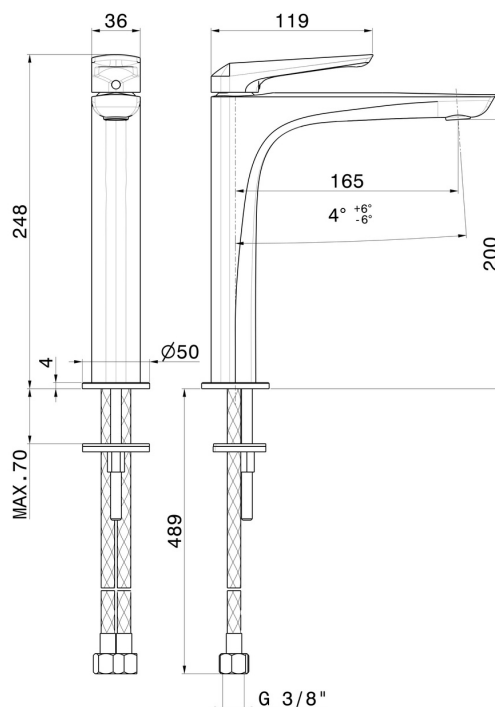

DELTA ZERO

72214.61.020

Mitigeur lavabo pour vasque à poser. Version moyenne -
finition PVD Glossy Gold

Sans vidage

SAVE
WATER

PVD Glossy Gold

CARACTÉRISTIQUES

Matériau	Laiton
Technologie	Save Water
Installation	À poser
Version	Version moyenne
Type de perçage	Monotrou
Type de commande	Monocommande
Vidage	Sans vidage
Mitigeur d'eau	Mécanique

DESSIN TECHNIQUE

DELTA ZERO

72214.61.020

Mitigeur lavabo pour vasque à poser. Version moyenne - finition PVD Glossy Gold

FINITIONS DISPONIBLES

61.020

PVD Glossy Gold

01.014