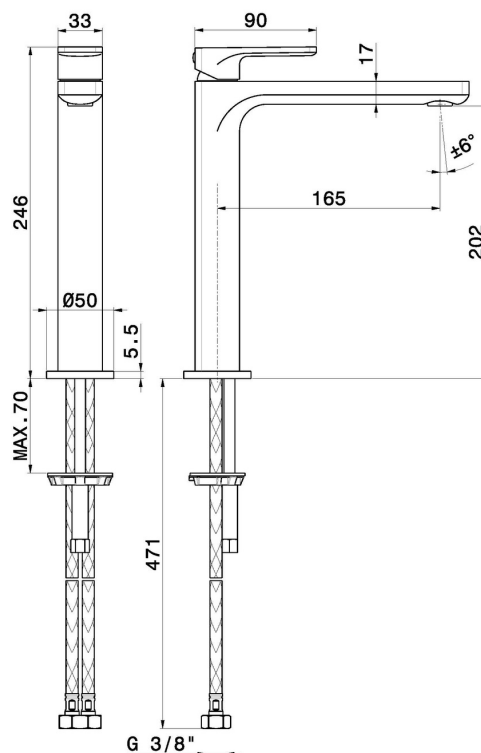

B-EASY

72614.01.014

Mitigeur lavabo pour vasque à poser. Version moyenne -
 finition Matt White

Sans vidage.

CARACTÉRISTIQUES

Matériau	Laiton
Technologie	Save Water
Installation	À poser
Version	Version moyenne
Type de perçage	Monotrou
Type de commande	Monocommande
Vidage	Sans vidage
Mitigeur d'eau	Mécanique

DESSIN TECHNIQUE

B-EASY

72614.01.014

Mitigeur lavabo pour vasque à poser. Version moyenne - finition Matt White

FINITIONS DISPONIBLES

01.014

Matt White

01.093