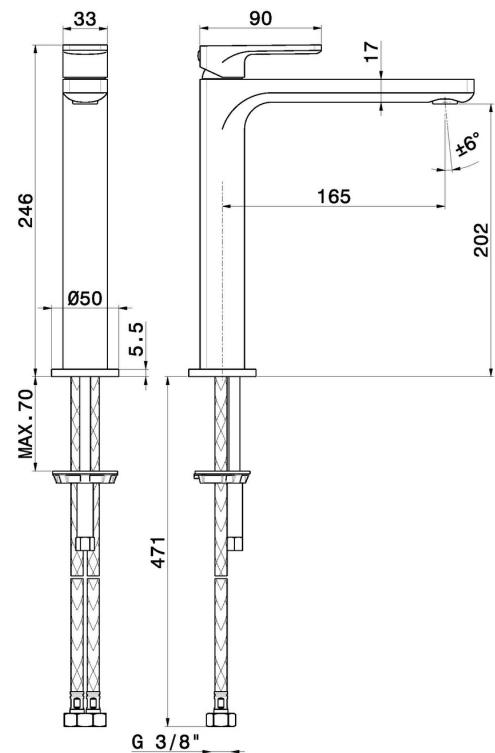

B-EASY

72614.01.093

Mitigeur lavabo pour vasque à poser. Version moyenne -
 finition Matt Black

Sans vidage.

CARACTÉRISTIQUES

Matériau	Laiton
Technologie	Save Water
Installation	À poser
Version	Version moyenne
Type de perçage	Monotrou
Type de commande	Monocommande
Vidage	Sans vidage
Mitigeur d'eau	Mécanique

DESSIN TECHNIQUE

B-EASY

72614.01.093

Mitigeur lavabo pour vasque à poser. Version moyenne - finition Matt Black

FINITIONS DISPONIBLES

01.093

Matt Black

01.014