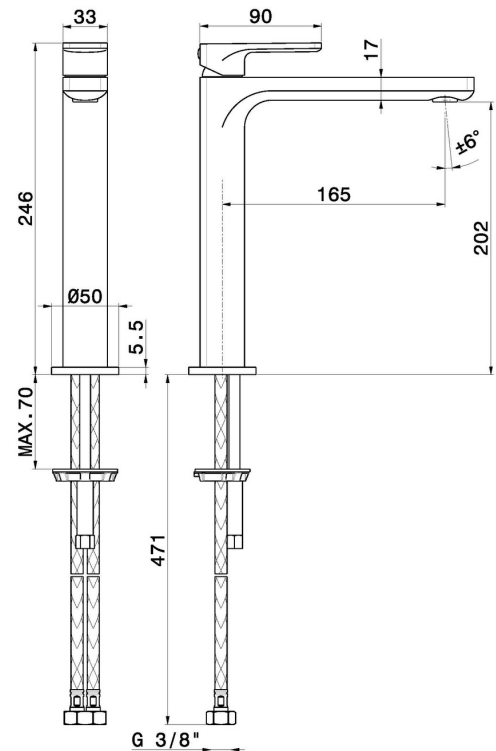

B-EASY

72614.M0.070

Mitigeur lavabo pour vasque à poser. Version moyenne -
 finition Titanium Satin

Sans vidage.

CARACTÉRISTIQUES

Matériau	Laiton
Technologie	Save Water
Installation	À poser
Version	Version moyenne
Type de perçage	Monotrou
Type de commande	Monocommande
Vidage	Sans vidage
Mitigeur d'eau	Mécanique

DESSIN TECHNIQUE

B-EASY

72614.M0.070

Mitigeur lavabo pour vasque à poser. Version moyenne - finition Titanium Satin

FINITIONS DISPONIBLES

 **M0.070**
Titanium Satin

 **01.014**
finition Matt White

 **01.093**
finition Matt Black