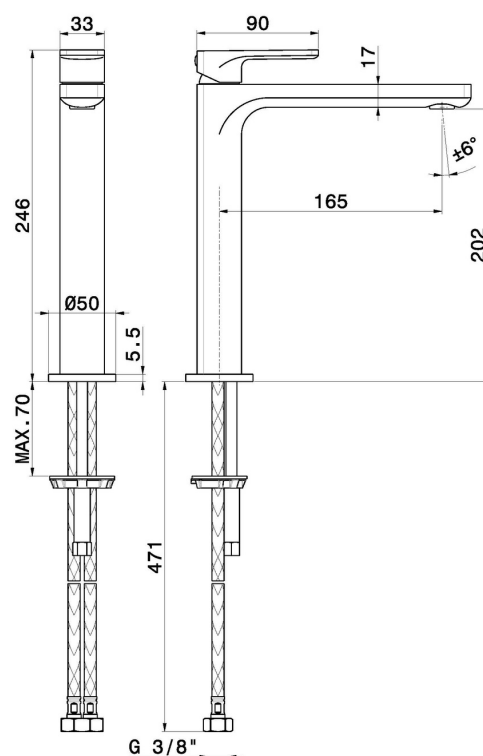

B-EASY

72614.M0.071

Mitigeur lavabo pour vasque à poser. Version moyenne -
finition Gold Satin

Sans vidage.

CARACTÉRISTIQUES

Matériau	Laiton
Technologie	Save Water
Installation	À poser
Version	Version moyenne
Type de perçage	Monotrou
Type de commande	Monocommande
Vidage	Sans vidage
Mitigeur d'eau	Mécanique

DESSIN TECHNIQUE

B-EASY

72614.M0.071

Mitigeur lavabo pour vasque à poser. Version moyenne - finition Gold Satin

FINITIONS DISPONIBLES

 **M0.071**
Gold Satin

 **01.014**
finition Matt White

 **01.093**
finition Matt Black