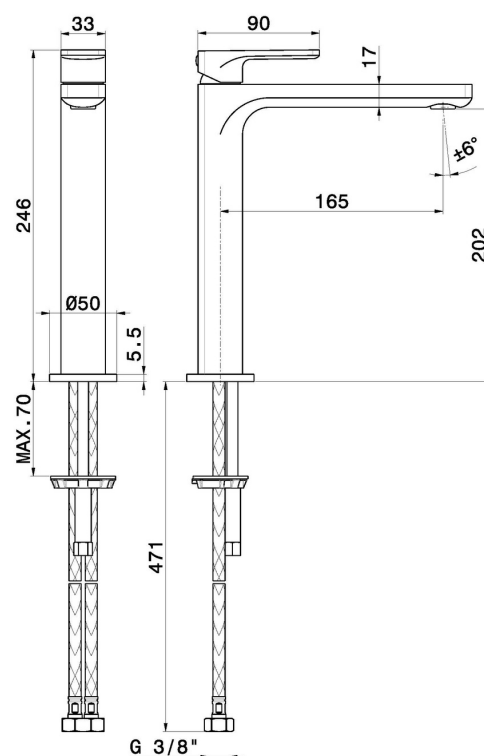

# B-EASY

**72614.M0.072**

Mitigeur lavabo pour vasque à poser. Version moyenne -  
 finition Copper Satin

Sans vidage

## CARACTÉRISTIQUES

Matériau	<b>Laiton</b>
Technologie	<b>Save Water</b>
Installation	<b>À poser</b>
Version	<b>Version moyenne</b>
Type de perçage	<b>Monotrou</b>
Type de commande	<b>Monocommande</b>
Vidage	<b>Sans vidage</b>
Mitigeur d'eau	<b>Mécanique</b>

## DESSIN TECHNIQUE

**B-EASY**

**72614.M0.072**

Mitigeur lavabo pour vasque à poser. Version moyenne - finition Copper Satin

**FINITIONS DISPONIBLES**

---

**M0.072**

Copper Satin