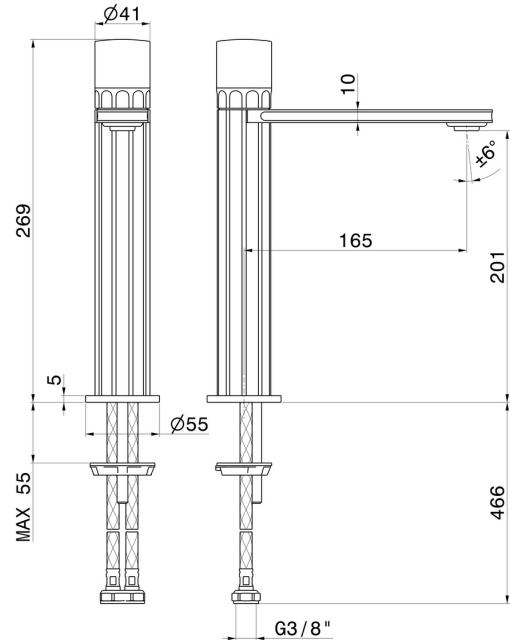

IONIKA SUPREME

72914.01.014

Mitigeur lavabo pour vasque à poser. Version moyenne -
 finition Matt White

Sans vidage

CARACTÉRISTIQUES

Matériau	Laiton/Marbre
Technologie	Energy Saving - Low Lead - Save Water
Installation	À poser
Version	Version moyenne
Type de perçage	Monotrou
Type de commande	Monocommande
Vidage	Sans vidage
Mitigeur d'eau	Mécanique

DESSIN TECHNIQUE

IONIKA SUPREME

72914.01.014

Mitigeur lavabo pour vasque à poser. Version moyenne - finition Matt White

FINITIONS DISPONIBLES

01.014

Matt White

01.093