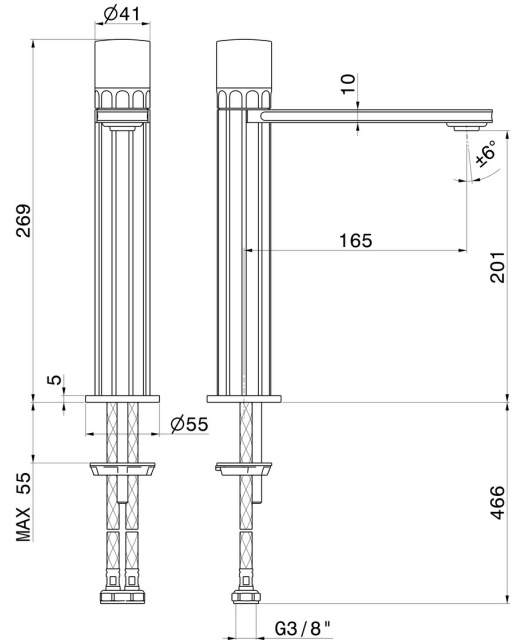

IONIKA SUPREME

72914.59.064

Mitigeur lavabo pour vasque à poser. Version moyenne -
 finition PVD Brushed Gun Metal

Sans vidage

CARACTÉRISTIQUES

Matériau	Laiton/Marbre
Technologie	Energy Saving - Low Lead - Save Water
Installation	À poser
Version	Version moyenne
Type de perçage	Monotrou
Type de commande	Monocommande
Vidage	Sans vidage
Mitigeur d'eau	Mécanique

DESSIN TECHNIQUE

IONIKA SUPREME

72914.59.064

Mitigeur lavabo pour vasque à poser. Version moyenne - finition PVD Brushed Gun Metal

FINITIONS DISPONIBLES

59.064

PVD Brushed Gun Metal

01.014