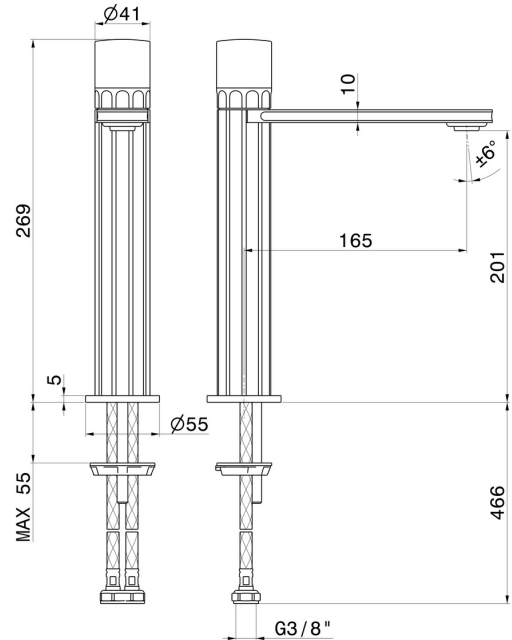

IONIKA SUPREME

72914.59.067

Mitigeur lavabo pour vasque à poser. Version moyenne -
 finition PVD Brushed Copper Bronze

Sans vidage

PVD Brushed Copper Bronze

CARACTÉRISTIQUES

Matériau	Laiton/Marbre
Technologie	Energy Saving - Low Lead - Save Water
Installation	À poser
Version	Version moyenne
Type de perçage	Monotrou
Type de commande	Monocommande
Vidage	Sans vidage
Mitigeur d'eau	Mécanique

DESSIN TECHNIQUE

IONIKA SUPREME

72914.59.067

Mitigeur lavabo pour vasque à poser. Version moyenne - finition PVD Brushed Copper Bronze

FINITIONS DISPONIBLES

59.067

PVD Brushed Copper Bronze

01.014