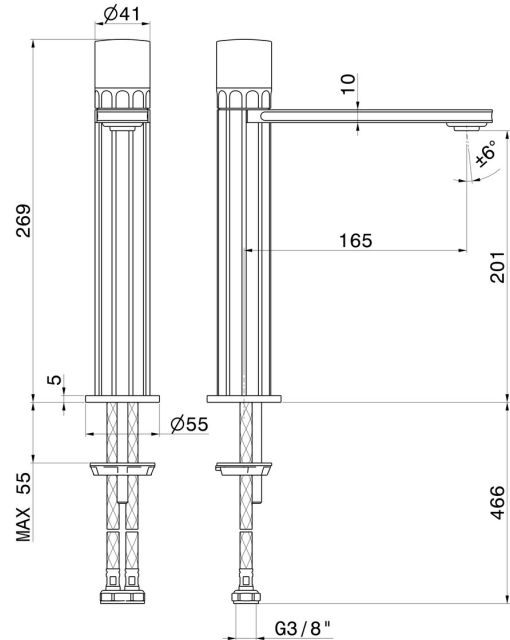

IONIKA SUPREME

72914.59.098

Mitigeur lavabo pour vasque à poser. Version moyenne -
finition PVD Brushed Pale Gold

Sans vidage

PVD Brushed Pale Gold

CARACTÉRISTIQUES

Matériau	Laiton/Marbre
Technologie	Energy Saving - Low Lead - Save Water
Installation	À poser
Version	Version moyenne
Type de perçage	Monotrou
Type de commande	Monocommande
Vidage	Sans vidage
Mitigeur d'eau	Mécanique

DESSIN TECHNIQUE

IONIKA SUPREME

72914.59.098

Mitigeur lavabo pour vasque à poser. Version moyenne - finition PVD Brushed Pale Gold

FINITIONS DISPONIBLES

59.098

PVD Brushed Pale Gold

01.014