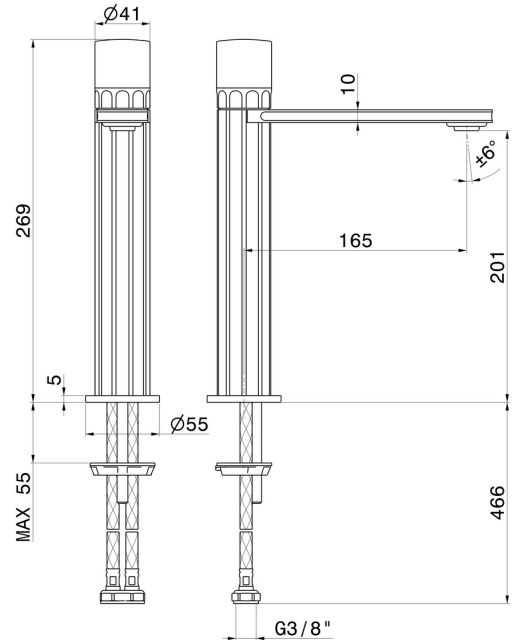

# IONIKA ALLURE

**73014.59.067**

Mitigeur lavabo pour vasque à poser. Version moyenne -  
 finition PVD Brushed Copper Bronze

Sans vidage

PVD Brushed Copper Bronze

## CARACTÉRISTIQUES

Matériau	<b>Laiton/Marbre</b>
Technologie	<b>Energy Saving - Low Lead - Save Water</b>
Installation	<b>À poser</b>
Version	<b>Version moyenne</b>
Type de perçage	<b>Monotrou</b>
Type de commande	<b>Monocommande</b>
Vidage	<b>Sans vidage</b>
Mitigeur d'eau	<b>Mécanique</b>

## DESSIN TECHNIQUE