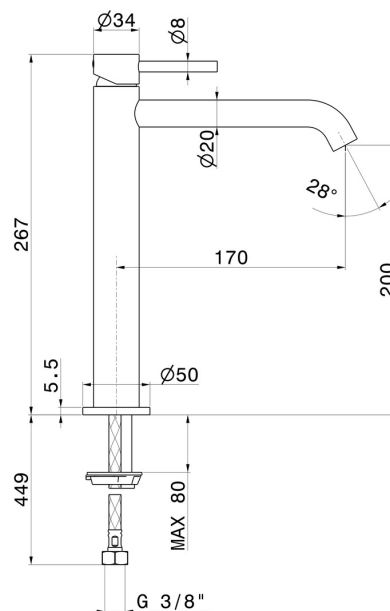

## X-WAY

**73914.01.093**

Mitigeur lavabo pour vasque à poser. Version moyenne -  
finition Matt Black

Sans vidage

### CARACTÉRISTIQUES

Matériau	<b>Laiton</b>
Technologie	<b>Save Water</b>
Installation	<b>À poser</b>
Version	<b>Version moyenne</b>
Type de perçage	<b>Monotrou</b>
Type de commande	<b>Monocommande</b>
Vidage	<b>Sans vidage</b>
Mitigeur d'eau	<b>Mécanique</b>

### DESSIN TECHNIQUE

**X-WAY**

**73914.01.093**

Mitigeur lavabo pour vasque à poser. Version moyenne - finition Matt Black

**FINITIONS DISPONIBLES**

---

**01.093**

Matt Black