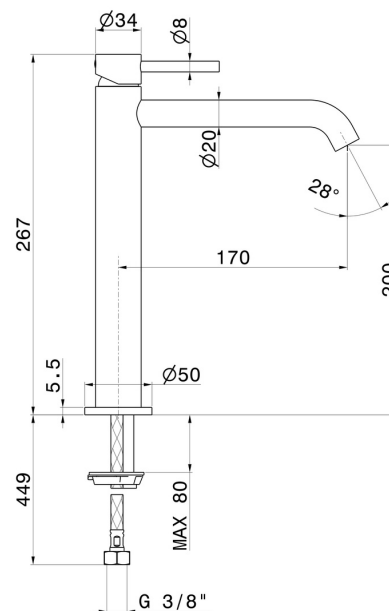

X-WAY

73914.47.083

Mitigeur lavabo pour vasque à poser. Version moyenne -
 finition Groove Bronze

Sans vidage

Groove Bronze

CARACTÉRISTIQUES

Matériau	Laiton
Technologie	Save Water
Installation	À poser
Version	Version moyenne
Type de perçage	Monotrou
Type de commande	Monocommande
Vidage	Sans vidage
Mitigeur d'eau	Mécanique

DESSIN TECHNIQUE

X-WAY

73914.47.083

Mitigeur lavabo pour vasque à poser. Version moyenne - finition Groove Bronze

FINITIONS DISPONIBLES

47.083

Groove Bronze

01.014