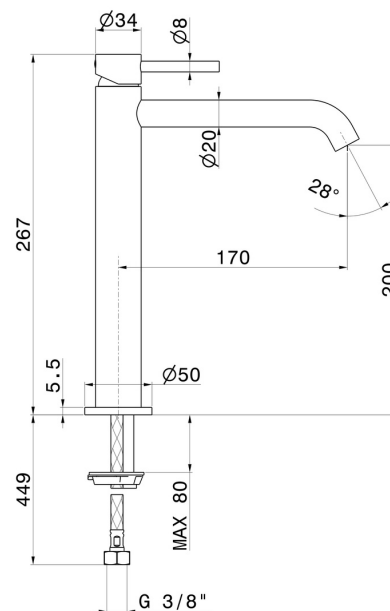

## X-WAY

**73914.59.097**

Mitigeur lavabo pour vasque à poser. Version moyenne -  
finition PVD Brushed Gold

Sans vidage

SAVE  
WATER

PVD Brushed Gold

### CARACTÉRISTIQUES

Matériau	<b>Laiton</b>
Technologie	<b>Save Water</b>
Installation	<b>À poser</b>
Version	<b>Version moyenne</b>
Type de perçage	<b>Monotrou</b>
Type de commande	<b>Monocommande</b>
Vidage	<b>Sans vidage</b>
Mitigeur d'eau	<b>Mécanique</b>

### DESSIN TECHNIQUE

**X-WAY**

**73914.59.097**

Mitigeur lavabo pour vasque à poser. Version moyenne - finition PVD Brushed Gold

**FINITIONS DISPONIBLES**

---

**59.097**

PVD Brushed Gold