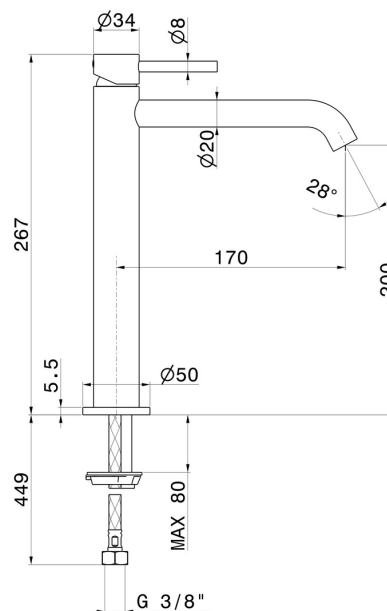

# X-WAY

**73914.M0.071**

Mitigeur lavabo pour vasque à poser. Version moyenne -  
finition Gold Satin

Sans vidage

Gold Satin

## CARACTÉRISTIQUES

Matériau	<b>Laiton</b>
Technologie	<b>Save Water</b>
Installation	<b>À poser</b>
Version	<b>Version moyenne</b>
Type de perçage	<b>Monotrou</b>
Type de commande	<b>Monocommande</b>
Vidage	<b>Sans vidage</b>
Mitigeur d'eau	<b>Mécanique</b>

## DESSIN TECHNIQUE

**X-WAY**

**73914.M0.071**

Mitigeur lavabo pour vasque à poser. Version moyenne - finition Gold Satin

**FINITIONS DISPONIBLES**

---

**M0.071**

Gold Satin