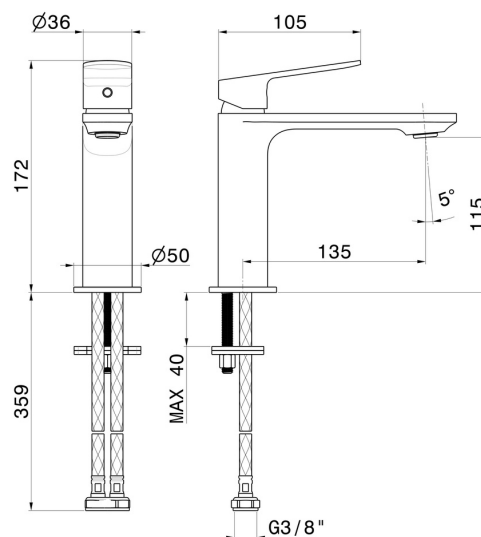

RISE UP

74014.01.093

Mitigeur lavabo pour vasque à poser. Version moyenne -
 finition Matt Black

Sans vidage

CARACTÉRISTIQUES

Matériau	Laiton
Technologie	Save Water
Installation	À poser
Version	Version moyenne
Type de perçage	Monotrou
Type de commande	Monocommande
Vidage	Sans vidage
Mitigeur d'eau	Mécanique

DESSIN TECHNIQUE

RISE UP

74014.01.093

Mitigeur lavabo pour vasque à poser. Version moyenne - finition Matt Black

FINITIONS DISPONIBLES

01.093

Matt Black

21.018