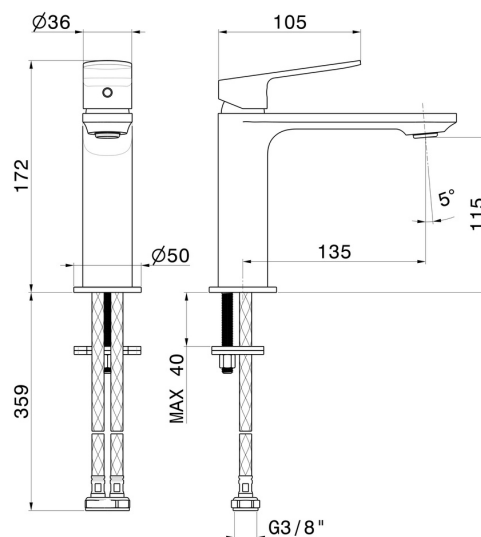

RISE UP

74014.21.018

Mitigeur lavabo pour vasque à poser. Version moyenne -
 finition Chrome

Sans vidage

CARACTÉRISTIQUES

Matériau	Laiton
Technologie	Save Water
Installation	À poser
Version	Version moyenne
Type de perçage	Monotrou
Type de commande	Monocommande
Vidage	Sans vidage
Mitigeur d'eau	Mécanique

DESSIN TECHNIQUE

RISE UP

74014.21.018

Mitigeur lavabo pour vasque à poser. Version moyenne - finition Chrome

FINITIONS DISPONIBLES

21.018

Chrome

01.093