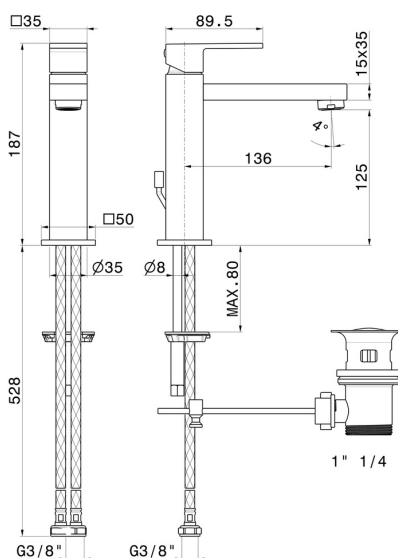

ERGO-Q

66416.01.093

Mitigeur lavabo XL - finition Matt Black

Matt Black

CARACTÉRISTIQUES

Matériau	Laiton
Technologie	Save Water
Installation	À poser
Type de perçage	Monotrou
Type de commande	Monocommande
Vidage	Avec vidage
Mitigeur d'eau	Mécanique

DESSIN TECHNIQUE

ERGO-Q

66416.01.093

Mitigeur lavabo XL - finition Matt Black

FINITIONS DISPONIBLES

01.093

Matt Black

21.018