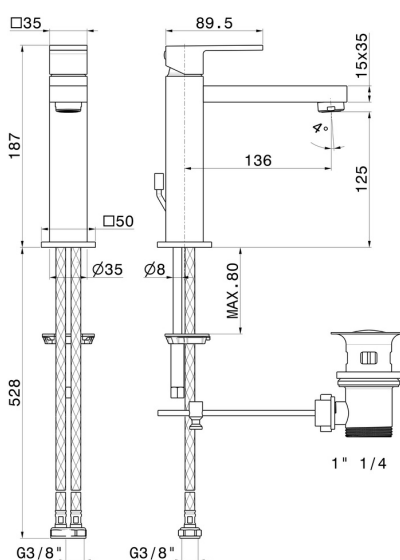

ERGO-Q

66416.21.018

Mitigeur lavabo XL - finition Chrome

CARACTÉRISTIQUES

Matériau	Laiton
Technologie	Save Water
Installation	À poser
Type de perçage	Monotrou
Type de commande	Monocommande
Vidage	Avec vidage
Mitigeur d'eau	Mécanique

DESSIN TECHNIQUE

ERGO-Q

66416.21.018

Mitigeur lavabo XL - finition Chrome

FINITIONS DISPONIBLES

21.018

Chrome

01.093