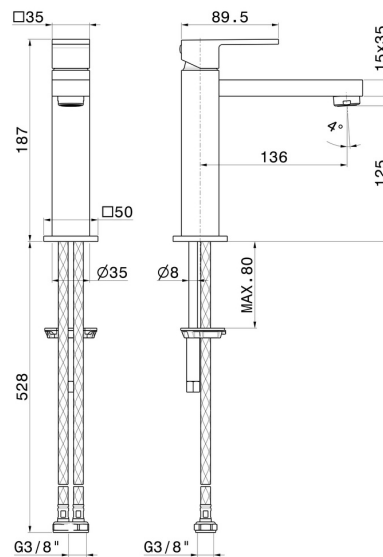

## CARACTÉRISTIQUES

Matériau	<b>Laiton</b>
Technologie	<b>Save Water</b>
Installation	<b>À poser</b>
Type de perçage	<b>Monotrou</b>
Type de commande	<b>Monocommande</b>
Vidage	<b>Sans vidage</b>
Mitigeur d'eau	<b>Mécanique</b>

## DESSIN TECHNIQUE

**ERGO-Q**

**66417.01.093**

Mitigeur lavabo XL - finition Matt Black