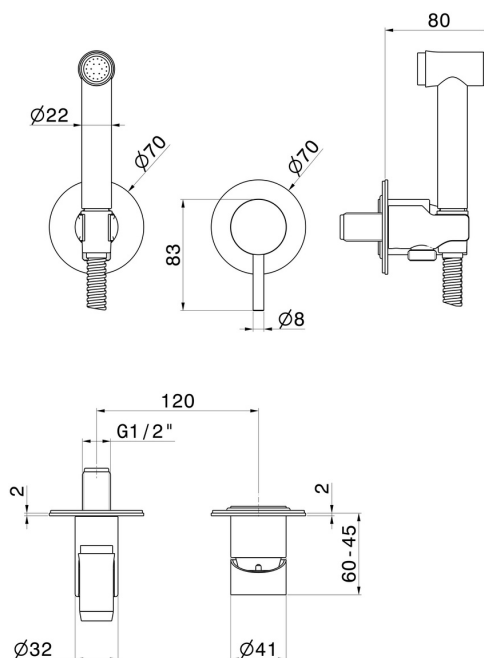

## 69681EX.59.064

Mitigeur monocommande, eau chaude et froide, pour toilette intime et wc - finition PVD Brushed Gun Metal

PVD Brushed Gun Metal

### CARACTÉRISTIQUES

Matériau	<b>Acier inox</b>
Technologie	<b>Save Water</b>
Installation	<b>Boîte d'encastrement mural</b>
Type de commande	<b>Monocommande</b>
Mitigeur d'eau	<b>Mécanique</b>
Nécessaires à l'installation	<b><u>27852.00.000</u></b>

### DESSIN TECHNIQUE

**69681EX.59.064**

Mitigeur monocommande, eau chaude et froide, pour toilette intime et wc - finition PVD Brushed Gun Metal