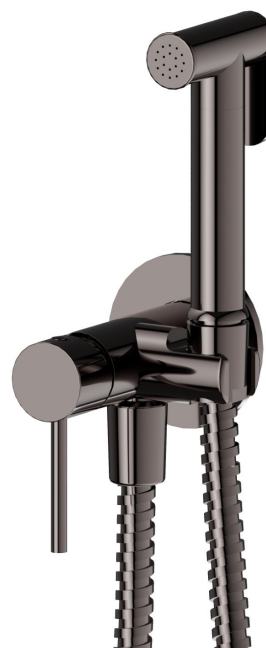

## 886E.58.063

Mitigeur monocommande, eau chaude et froide, pour toilette intime et wc - finition PVD Gun Metal

PVD Gun Metal

### CARACTÉRISTIQUES

Matériau	<b>Laiton</b>
Technologie	<b>Save Water</b>
Installation	<b>Boîte d'encastrement mural</b>
Nécessaires à l'installation	<b><u>31093.00.000</u></b>

### DESSIN TECHNIQUE

**886E.58.063**

Mitigeur monocommande, eau chaude et froide, pour toilette intime et wc - finition PVD Gun Metal

**59.066**

finition PVD Brushed steel

**59.067**

finition PVD Brushed Copper Bronze

**59.097**

finition PVD Brushed Gold

**59.098**

finition PVD Brushed Pale Gold