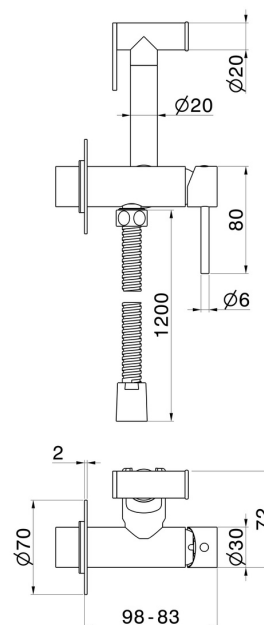

## 886E.58.063

Mitigeur monocommande, eau chaude et froide, pour toilette intime et wc - finition PVD Gun Metal

PVD Gun Metal

### CARACTÉRISTIQUES

Matériau	<b>Laiton</b>
Technologie	<b>Save Water</b>
Installation	<b>Boîte d'encastrement mural</b>
Nécessaires à l'installation	<b><u>31093.00.000</u></b>

### DESSIN TECHNIQUE

**886E.58.063**

Mitigeur monocommande, eau chaude et froide, pour toilette intime et wc - finition PVD Gun Metal