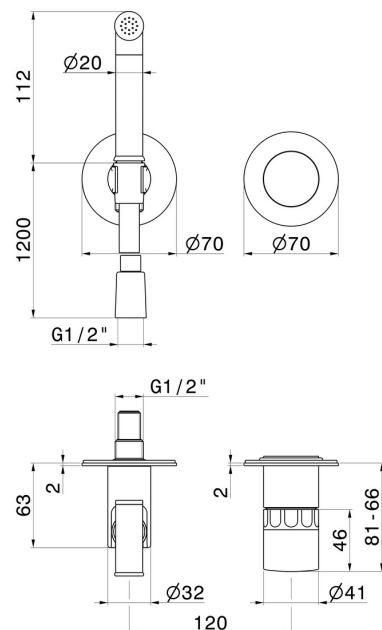

## 72996E.59.064

Mitigeur monocommande, eau chaude et froide, pour toilette intime et wc. Façade murale - finition PVD Brushed Gun Metal

PVD Brushed Gun Metal

### CARACTÉRISTIQUES

Matériau	<b>Laiton/Marbre</b>
Technologie	<b>Save Water</b>
Installation	<b>Boîte d'encastrement mural</b>
Type de commande	<b>Monocommande</b>
Mitigeur d'eau	<b>Mécanique</b>
Nécessaires à l'installation	<b><u>27852.00.000</u></b>

### DESSIN TECHNIQUE

**72996E.59.064**

Mitigeur monocommande, eau chaude et froide, pour toilette intime et wc. Façade murale -  
finition PVD Brushed Gun Metal

**FINITIONS DISPONIBLES**

---

**59.064**

PVD Brushed Gun Metal