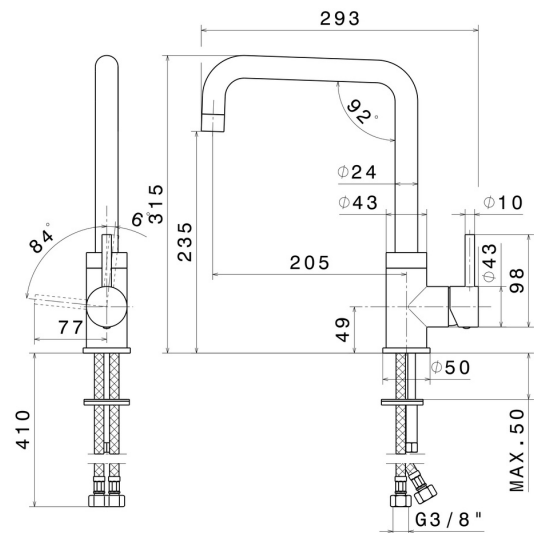

# REAL

**63420.31.028**

Mitigeur monocommande évier avec bec carré pivotant -  
finition Brushed Nickel

Brushed Nickel

## CARACTÉRISTIQUES

Matériau	<b>Laiton</b>
Technologie	<b>Energy Saving</b>
Installation	<b>À poser</b>
Bec de mitigeur cuisine	<b>Bec carré - Bec pivotant</b>
Type de commande	<b>Monocommande</b>

## DESSIN TECHNIQUE

**REAL**

**63420.31.028**

Mitigeur monocommande évier avec bec carré pivotant - finition Brushed Nickel

**FINITIONS DISPONIBLES**

---

**31.028**

Brushed Nickel