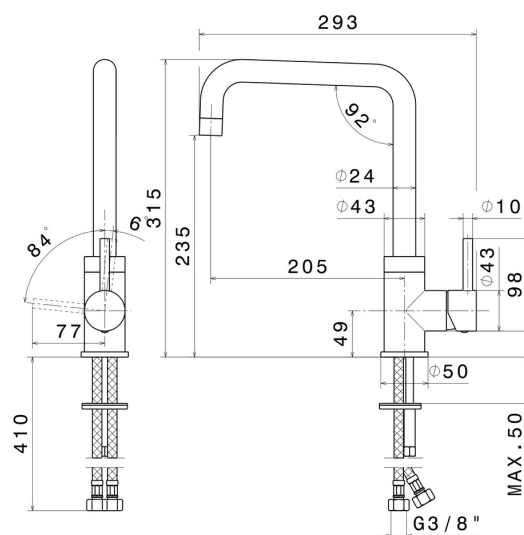

# REAL

**63420.59.098**

Mitigeur monocommande évier avec bec carré pivotant -  
finition PVD Brushed Pale Gold

PVD Brushed Pale Gold

## CARACTÉRISTIQUES

Matériau	<b>Laiton</b>
Technologie	<b>Energy Saving</b>
Installation	<b>À poser</b>
Bec de mitigeur cuisine	<b>Bec carré - Bec pivotant</b>
Type de commande	<b>Monocommande</b>

## DESSIN TECHNIQUE

**REAL**

**63420.59.098**

Mitigeur monocommande évier avec bec carré pivotant - finition PVD Brushed Pale Gold

**FINITIONS DISPONIBLES**

---

**59.098**

PVD Brushed Pale Gold