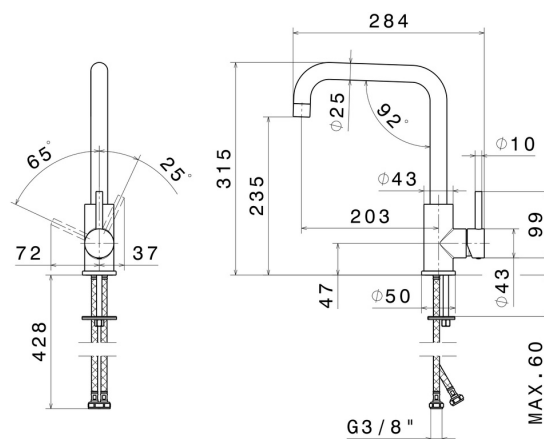

# REAL STEEL

**63420X.50.050**

Mitigeur monocommande évier avec bec carré pivotant -  
finition Stainless Steel

Stainless Steel

## CARACTÉRISTIQUES

Matériau	<b>Acier inox</b>
Installation	<b>À poser</b>
Bec de mitigeur cuisine	<b>Bec carré - Bec pivotant</b>
Type de commande	<b>Monocommande</b>

## DESSIN TECHNIQUE

**REAL STEEL**

**63420X.50.050**

Mitigeur monocommande évier avec bec carré pivotant - finition Stainless Steel

**FINITIONS DISPONIBLES**

---

**50.050**

Stainless Steel