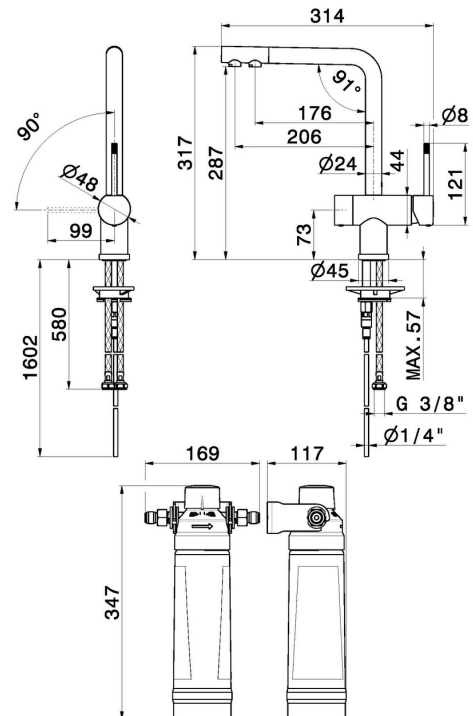

MOONY

3103.01.093

Mitigeur monocommande évier avec bec L pivotant avec double sortie pour eau épurée . Avec cartouche filtrante AQA drink AC 100 - finition Matt Black

Matt Black

CARACTÉRISTIQUES

Matériau	Laiton
Technologie	Energy Saving - Save Water
Installation	À poser
Bec de mitigeur cuisine	Bec L
Type de commande	Monocommande

DESSIN TECHNIQUE

MOONY

3103.01.093

Mitigeur monocommande évier avec bec L pivotant avec double sortie pour eau épurée . Avec cartouche filtrante AQA drink AC 100 - finition Matt Black

FINITIONS DISPONIBLES

59.066

finition PVD Brushed steel

59.067

finition PVD Brushed Copper Bronze

M0.077

finition Carbon Satin