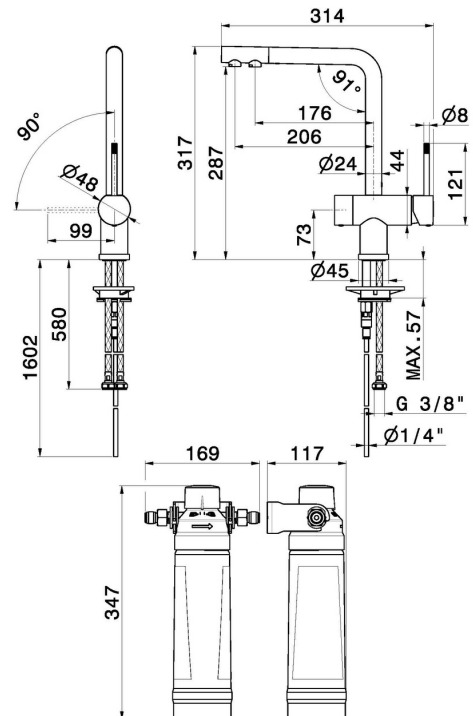

MOONY

3103.59.064

Mitigeur monocommande évier avec bec L pivotant avec double sortie pour eau épurée . Avec cartouche filtrante AQA drink AC 100 - finition PVD Brushed Gun Metal

CARACTÉRISTIQUES

Matériau	Laiton
Technologie	Energy Saving - Save Water
Installation	À poser
Bec de mitigeur cuisine	Bec L
Type de commande	Monocommande

DESSIN TECHNIQUE

MOONY

3103.59.064

Mitigeur monocommande évier avec bec L pivotant avec double sortie pour eau épurée . Avec cartouche filtrante AQA drink AC 100 - finition PVD Brushed Gun Metal

FINITIONS DISPONIBLES

59.066

finition PVD Brushed steel

59.067

finition PVD Brushed Copper Bronze

M0.077

finition Carbon Satin