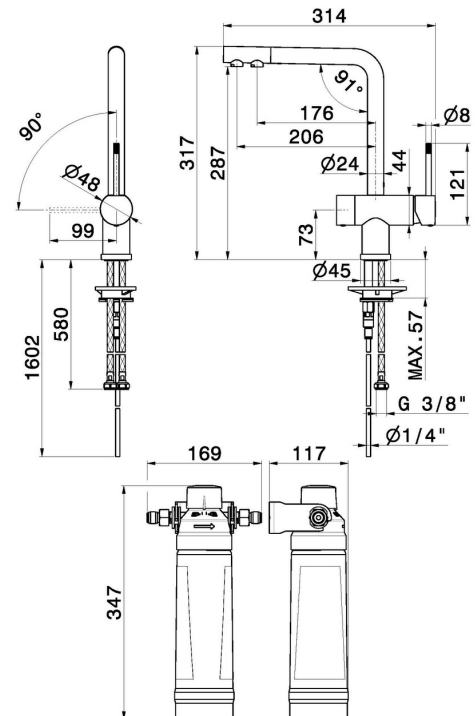

# MOONY

**3103.59.067**

Mitigeur monocommande évier avec bec L pivotant avec double sortie pour eau épurée . Avec cartouche filtrante AQA drink AC 100 - finition PVD Brushed Copper Bronze

PVD Brushed Copper Bronze

## CARACTÉRISTIQUES

Matériau	<b>Laiton</b>
Technologie	<b>Energy Saving - Save Water</b>
Installation	<b>À poser</b>
Bec de mitigeur cuisine	<b>Bec L</b>
Type de commande	<b>Monocommande</b>

## DESSIN TECHNIQUE