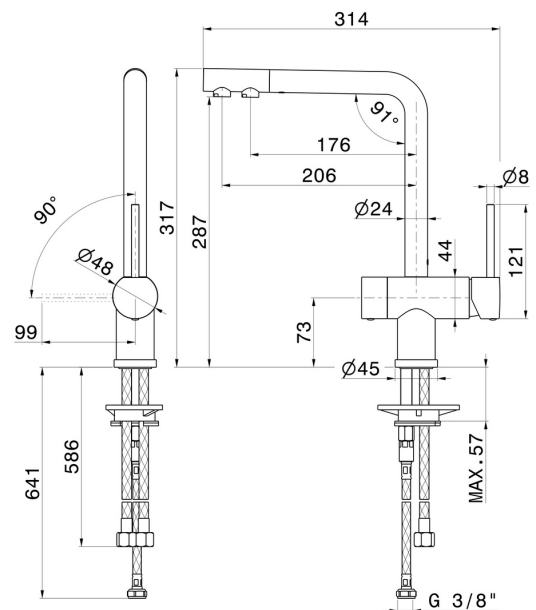

MOONY

3101.01.093

Mitigeur monocommande évier avec bec L pivotant . Deux sorties pour eau purifiée . Purificateur non inclus - finition Matt Black

Matt Black

CARACTÉRISTIQUES

Matériau	Laiton
Technologie	Energy Saving - Save Water
Installation	À poser
Bec de mitigeur cuisine	Bec L - Bec pivotant
Type de commande	Monocommande

DESSIN TECHNIQUE

MOONY

3101.01.093

Mitigeur monocommande évier avec bec L pivotant . Deux sorties pour eau purifiée . Purificateur non inclus - finition Matt Black

FINITIONS DISPONIBLES

01.093

Matt Black

21.018