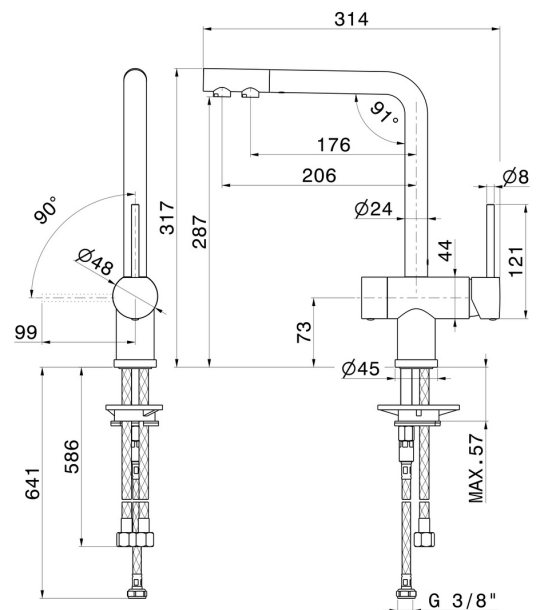

# MOONY

**3101.31.028**

Mitigeur monocommande évier avec bec L pivotant . Deux sorties pour eau purifiée . Purificateur non inclus - finition Brushed Nickel

## CARACTÉRISTIQUES

|                         |                                   |
|-------------------------|-----------------------------------|
| Matériau                | <b>Laiton</b>                     |
| Technologie             | <b>Energy Saving - Save Water</b> |
| Installation            | <b>À poser</b>                    |
| Bec de mitigeur cuisine | <b>Bec L - Bec pivotant</b>       |
| Type de commande        | <b>Monocommande</b>               |

## DESSIN TECHNIQUE

**MOONY**

**3101.31.028**

Mitigeur monocommande évier avec bec L pivotant . Deux sorties pour eau purifiée . Purificateur non inclus - finition Brushed Nickel

**FINITIONS DISPONIBLES**