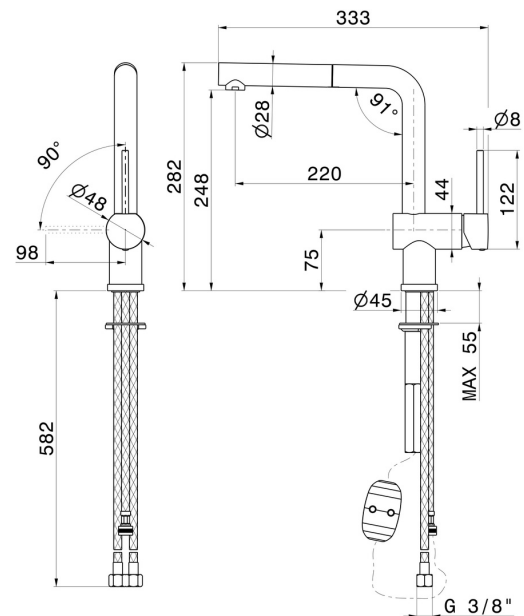

MOONY

3110.01.093

Mitigeur monocommande évier avec bec L pivotant et douchette extractible - finition Matt Black

Matt Black

CARACTÉRISTIQUES

Matériau	Laiton
Technologie	Energy Saving - Save Water
Installation	À poser
Bec de mitigeur cuisine	Bec pivotant
Type de commande	Monocommande
Type de mitigeur cuisine	Douchette extractible

DESSIN TECHNIQUE

MOONY

3110.01.093

Mitigeur monocommande évier avec bec L pivotant et douchette extractible - finition Matt Black

FINITIONS DISPONIBLES

01.093

Matt Black

21.018