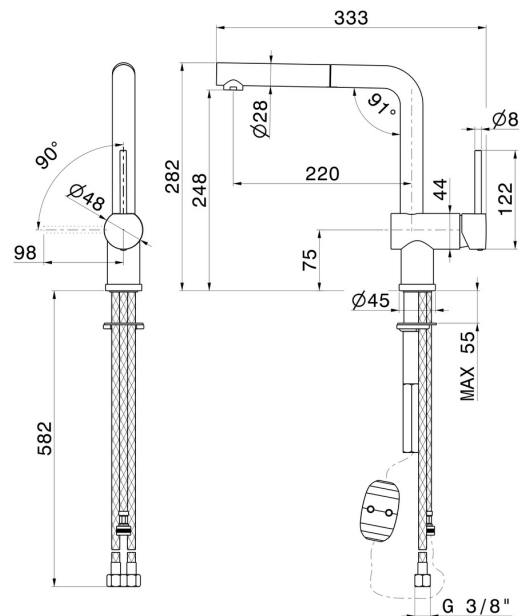

# MOONY

**3110.31.028**

Mitigeur monocommande évier avec bec L pivotant et douchette extractible - finition Brushed Nickel

## DESSIN TECHNIQUE

**MOONY**

**3110.31.028**

Mitigeur monocommande évier avec bec L pivotant et douchette extractible - finition Brushed Nickel

**FINITIONS DISPONIBLES**

---

**31.028**

Brushed Nickel

**59.067**

finition PVD Brushed Copper Bronze

**M0.077**

finition Carbon Satin