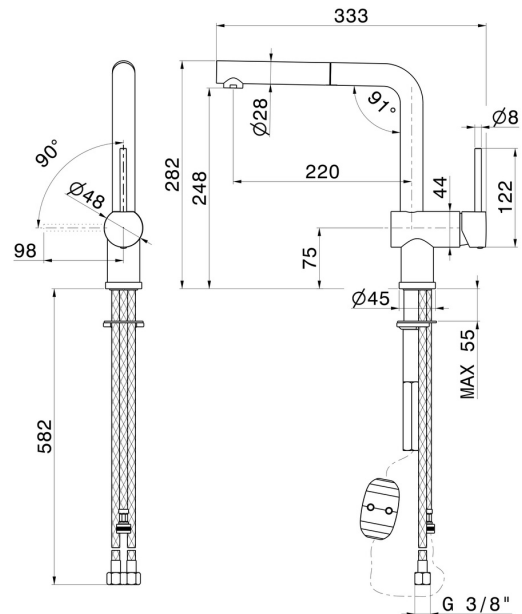

# MOONY

**3110.59.067**

Mitigeur monocommande évier avec bec L pivotant et douchette extractible - finition PVD Brushed Copper Bronze

PVD Brushed Copper Bronze

## DESSIN TECHNIQUE

## **MOONY**

**3110.59.067**

Mitigeur monocommande évier avec bec L pivotant et douchette extractible - finition PVD  
Brushed Copper Bronze