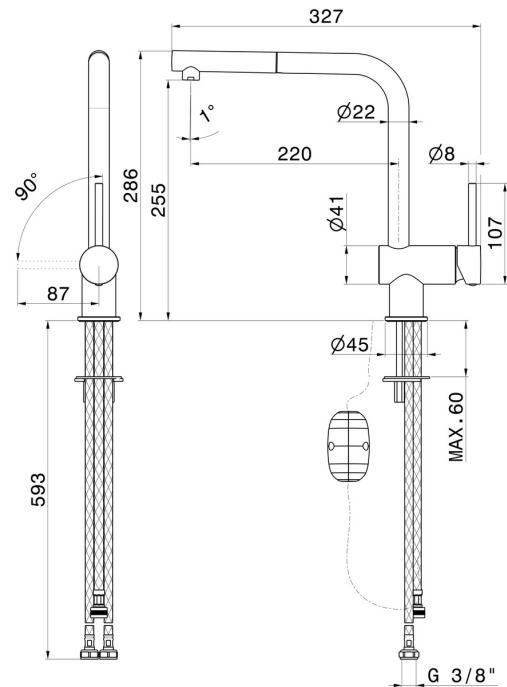

XT

4340.01.093

Mitigeur monocommande évier avec bec L pivotant et douchette extractible - finition Matt Black

CARACTÉRISTIQUES

Matériau	Laiton
Technologie	Energy Saving - Low Lead - Save Water
Installation	À poser
Bec de mitigeur cuisine	Bec L - Bec pivotant
Type de commande	Monocommande
Type de mitigeur cuisine	Douchette extractible

DESSIN TECHNIQUE

XT

4340.01.093

Mitigeur monocommande évier avec bec L pivotant et douchette extractible - finition Matt Black

FINITIONS DISPONIBLES

01.093

Matt Black

21.018

finition Chrome

31.028

finition Brushed Nickel

59.066

finition PVD Brushed steel