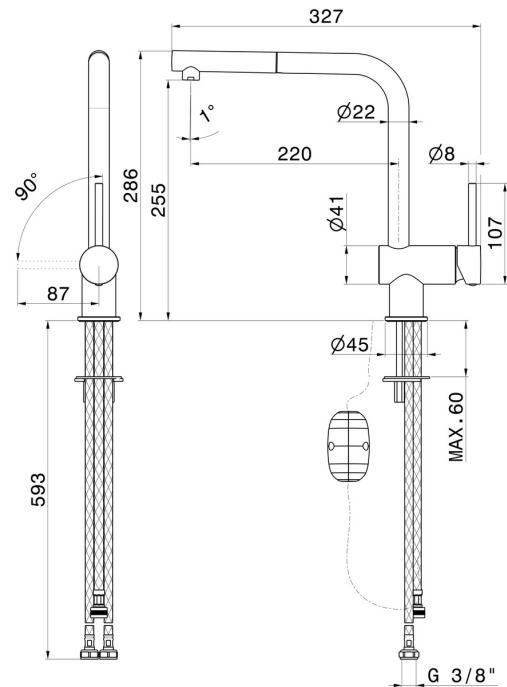

# XT

**4340.31.028**

Mitigeur monocommande évier avec bec L pivotant et douchette extractible - finition Brushed Nickel

## CARACTÉRISTIQUES

Matériau	<b>Laiton</b>
Technologie	<b>Energy Saving - Low Lead - Save Water</b>
Installation	<b>À poser</b>
Bec de mitigeur cuisine	<b>Bec L - Bec pivotant</b>
Type de commande	<b>Monocommande</b>
Type de mitigeur cuisine	<b>Douchette extractible</b>

## DESSIN TECHNIQUE

**XT**

**4340.31.028**

Mitigeur monocommande évier avec bec L pivotant et douchette extractible - finition Brushed Nickel

**59.066**

finition PVD Brushed steel