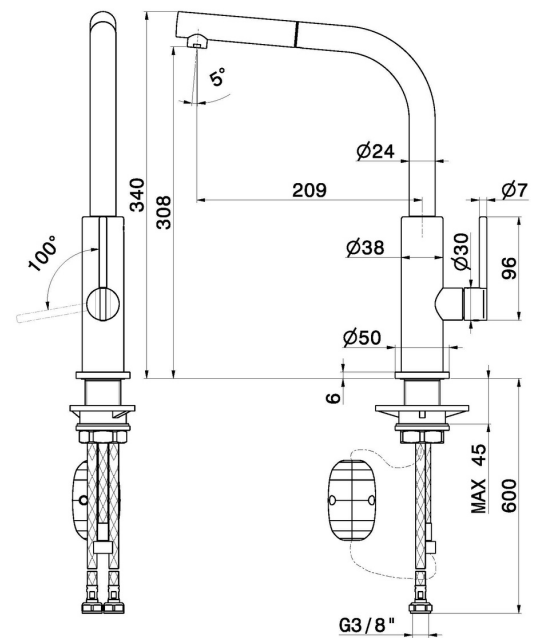

KONBU

72535.S0.166

Mitigeur monocommande évier avec bec L pivotant et douchette extractible - finition Soft Cortex

CARACTÉRISTIQUES

Matériau	Laiton
Technologie	Energy Saving - Low Lead - Save Water
Installation	À poser
Bec de mitigeur cuisine	Bec L - Bec pivotant
Type de commande	Monocommande
Type de mitigeur cuisine	Douchette extractible

DESSIN TECHNIQUE

KONBU

72535.S0.166

Mitigeur monocommande évier avec bec L pivotant et douchette extractible - finition Soft Cortex

FINITIONS DISPONIBLES

S0.166

Soft Cortex

01.093